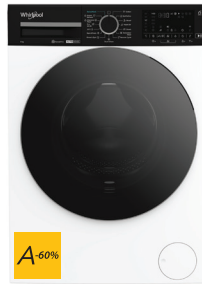

Naziv	WPM 911W ADS EE	WPM 912W ADS EE	WPM 07W ADS EE
Zmogljivost pranja (kg)	9.0	9.0	10.0
Največja hitrost ožemanja (vrt/min)	1400	1400	1400
Tip motorja	Inverter	Inverter	Inverter
Dodatno jamstvo za inverter motor	Da, z registracijo	Da, z registracijo	Da, z registracijo
Razred energijske učinkovitosti (EU_2021_EP)	A	A	A
Število programov	15	15	15
6TH SENSE	Da	Da	Da
FreshCare	Da	Da	Da
Povezljivost	Da	Da	Da
Clean+	Da	Da	Da
Addgarment	Da	Da	Da
SenseWash	Da	Da	Da
Steam Technology	Da	Da	Da
AutoDose	Da	Da	Da
Tip zaslona	Digitalni	Digitalni	Digitalni
AdaptiveWash	Da	Da	Da
Prostornina bobna (l)	65	65	65
PET Tub	Da	Da	Da
Dimenzije - V x Š x G (cm)	84.5x60x58	84.5x60x58	84.5x60x58
Teža	73 kg	74 kg	71 kg

A-60%

60%* učinkovitejši od energijskega razreda A*

Napredna tehnologija pralnih strojev Whirlpool postavlja nov standard energetske učinkovitosti, deluje kar 60 % učinkoviteje od modelov energijskega razreda A. S kapaciteto 9 kg zagotavlja zmogljivo pranje ob bistveno nižji porabi energije.

*60 % učinkovitejši (EEI 20.8) od energijskega razreda A (mejna vrednost EEI 52) v skladu z Uredbo EU 2019/2014.

**Velja za model WPM 912W ADS EE

Steam Refresh

Preprosto osveževanje oblačil in krajši čas likanja. Steam Refresh ohranja vaša oblačila sveža z minimalnim naporom. Zmanjša gube na suhem perilu do 58 %, odstranjuje neprijetne vonjave in omogoča 28 % manj likanja. Poleg tega lahko oblačila osvežite v samo 17 minutah, brez celotnega pralnega cikla – idealna rešitev za zaposlene družine in vse, ki iščejo energetsko učinkovito alternativo klasičnemu likanju.

*Testirano v neodvisnih laboratorijih.